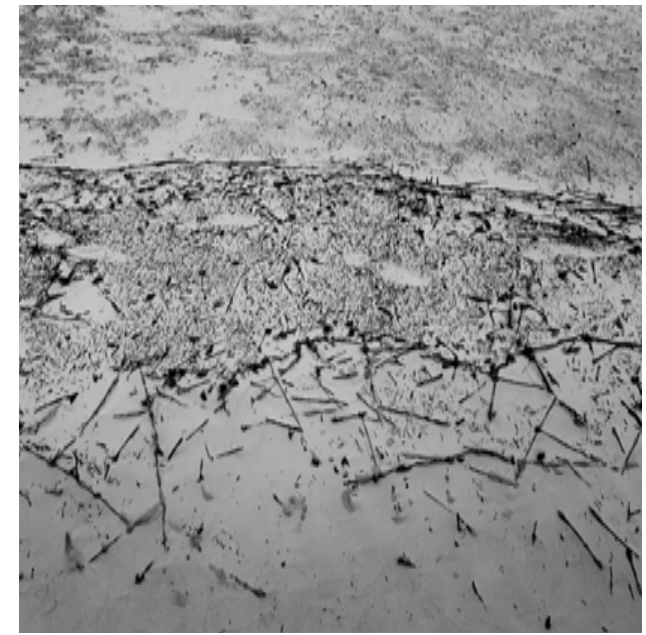

Graciela Iturbide

Sala 1

Graciela Iturbide
Serie King Ranch
Santa Gertrudis, Kingsville, Texas, 2000
Plata sobre gelatina

Graciela Iturbide
Serie *Jardín Botánico*
Oaxaca, 1998-1999
Plata sobre gelatina
Heliograbados

Graciela Iturbide
Serie Jardín Botánico
Oaxaca, 1998-1999
Plata sobre gelatina
Heliograbados

Graciela Iturbide
Serie India
Benarés y Norte de la India, 1999-2000
Plata sobre gelatina

Graciela Iturbide
Serie Jardín Botánico
Oaxaca, 1998-1999
Plata sobre gelatina
Heliograbados

Graciela Iturbide
Serie King Ranch
Santa Gertrudis, Kingsville, Texas, 2000
Plata sobre gelatina